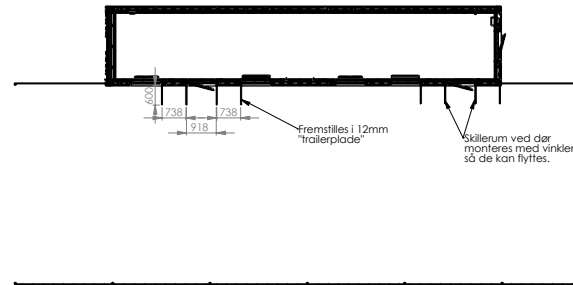

www.dc-supply.dk

ILUSILERSORNERATA TITARTARNERA

SECTION C-C
SCALE 1:70

Allanngortinnissaanut assersuut: Ilaqutariinnut/Inunnut sisamanut inissaq.

Silataa qisunnik qallerneqarsinnaavoq.

Kalaallit Nunaanni sanaartornermi malittarisassat malillugit kiffiorneqarsinnaavoq.